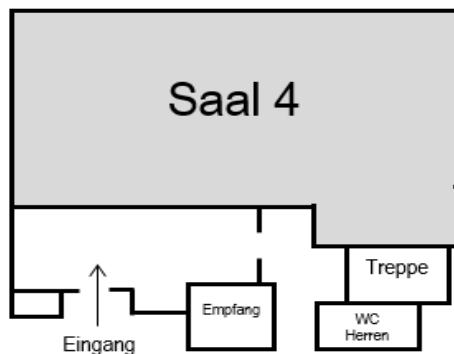

Level Stundenplan für das 1. Halbjahr 2019

Level	Montag	Dienstag	Mittwoch	Donnerstag	Freitag	Samstag	Sonntag
1	18.00 Uhr Saal 1	20.00 Uhr Saal 3	19.10 Uhr Saal 4	19.15 Uhr Saal 3 ab 17.01.19	18.50 Uhr Saal 3 ab 11.01.19		15.40 Uhr Saal 1
					19.50 Uhr Saal 3 bis 08.02.19		
2	19.00 Uhr Saal 1	21.00 Uhr Saal 3	20.15 Uhr Saal 1	19.15 Uhr Saal 1	19.50 Uhr Saal 3 ab 15.02.19		16.50 Uhr Saal 1
					20.50 Uhr Saal 3 bis 08.02.19		
3	19.20 Uhr Saal 2	18.00 Uhr Saal 3	21.15 Uhr Saal 1	20.15 Uhr Saal 1	17.20 Uhr Saal 1		19.00 Uhr Saal 4
	20.00 Uhr Saal 1				20.50 Uhr Saal 3 ab 15.02.19		
4	21.00 Uhr Saal 1	19.00 Uhr Saal 3		21.15 Uhr Saal 1			19.40 Uhr Saal 3
5		19.30 Uhr Saal 4		21.00 Uhr Saal 2			

So finden Sie sich bei uns zurecht

Erdgeschoss

1. OG